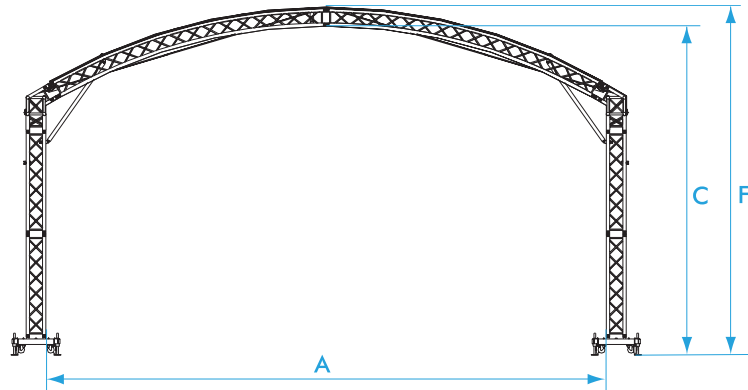

# RUNDBOGENDACH ARC

Vorderansicht

Seitenansicht

Ansicht von oben

RUNDBOGENDACH ARC		Lichte Maße						Äußere Abmessungen					
Bühnenabmessungen		A		B		C		D		E		F	
10 x 8 m	32'9" x 26'3"	10,12 m	33'2"	8,42 m	27'7"	6,03 m	19'9"	11,14 m	36'6"	8,15 m	26'8"	6,31 m	20'8"
8 x 6 m	26'3" x 19'8"	8,12 m	26'7"	6,42 m	21'0"	4,76 m	15'7"	9,14 m	29'12"	6,15 m	20'2"	4,99 m	16'6"
6 x 4 m	19'8" x 13'1"	6,12 m	20'0"	4,71 m	15'5"	4,49 m	14'8"	7,14 m	23'5"	4,44 m	14'7"	4,77 m	15'8"