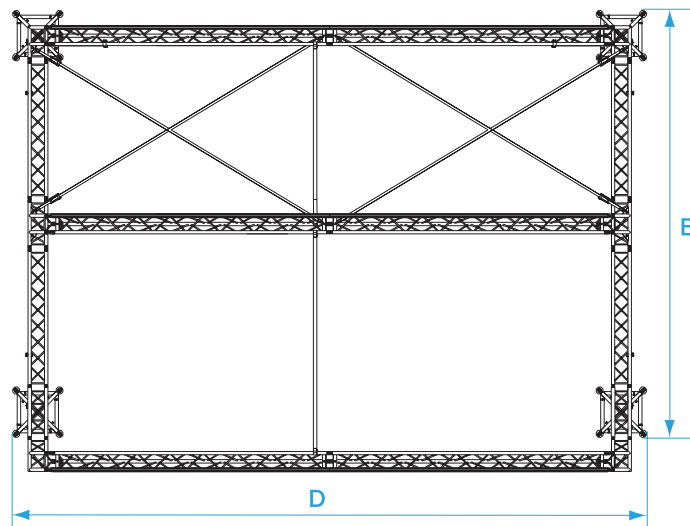

# RUNDBOGENDACH ARC

Vorderansicht

Seitenansicht

Ansicht von oben

RUNDBOGENDACH ARC		Lichte Maße						Äußere Abmessungen					
Bühnenabmessungen		A		B		C		D		E		F	
10 x 8 m	32'9" x 26'3"	10,12 m	33'2"	8,42 m	27'7"	6,03 m	19'9"	11,14 m	36'6"	8,15 m	26'8"	6,31 m	20'8"
8 x 6 m	26'3" x 19'8"	8,12 m	26'7"	6,42 m	21'0"	4,76 m	15'7"	9,14 m	29'12"	6,15 m	20'2"	4,99 m	16'6"
6 x 4 m	19'8" x 13'1"	6,12 m	20'0"	4,71 m	15'5"	4,49 m	14'8"	7,14 m	23'5"	4,44 m	14'7"	4,77 m	15'8"