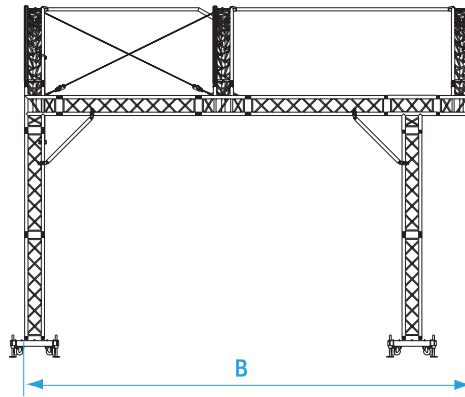

# RUNDBOGENDACH ARC

Vorderansicht

Seitenansicht

Ansicht von oben

RUNDBOGENDACH ARC		Lichte Maße						Äußere Abmessungen					
Bühnenabmessungen		A		B		C		D		E		F	
10 x 8 m	32'9" x 26'3"	10,12 m	33'2"	8,42 m	27'7"	6,03 m	19'9"	11,14 m	36'6"	8,15 m	26'8"	6,31 m	20'8"
8 x 6 m	26'3" x 19'8"	8,12 m	26'7"	6,42 m	21'0"	4,76 m	15'7"	9,14 m	29'12"	6,15 m	20'2"	4,99 m	16'6"
6 x 4 m	19'8" x 13'1"	6,12 m	20'0"	4,71 m	15'5"	4,49 m	14'8"	7,14 m	23'5"	4,44 m	14'7"	4,77 m	15'8"